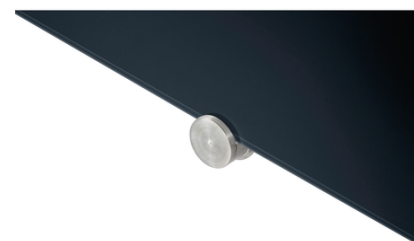

Produkt Spezifikationen

Oberfläche (Material/Farbe)	Sicherheitsglas / Schwarz
Magnetisch	Ja
Produkt Maße	W: 1200 x H: 900 x D: 4 (mm)
Montageart	Wandmontage (Haken)
Mitgelieferte Zubehör	Ein Kreidemarker, Zwei starke Glasboard Magnete
Produktgarantie	2 Jahre
Oberflächengarantie	25 Jahre

Produkt Logistik

Produkt SAP / EAN / KEA	867493000 / 8713797078887 / 7-104654
Verpackungseinheit	Stück
Menge	1
Verpackungsmaße	W: 1290 x H: 990 x D: 50 (mm)
Gewicht (brutto/netto)	16.00 kg / 13.28 kg